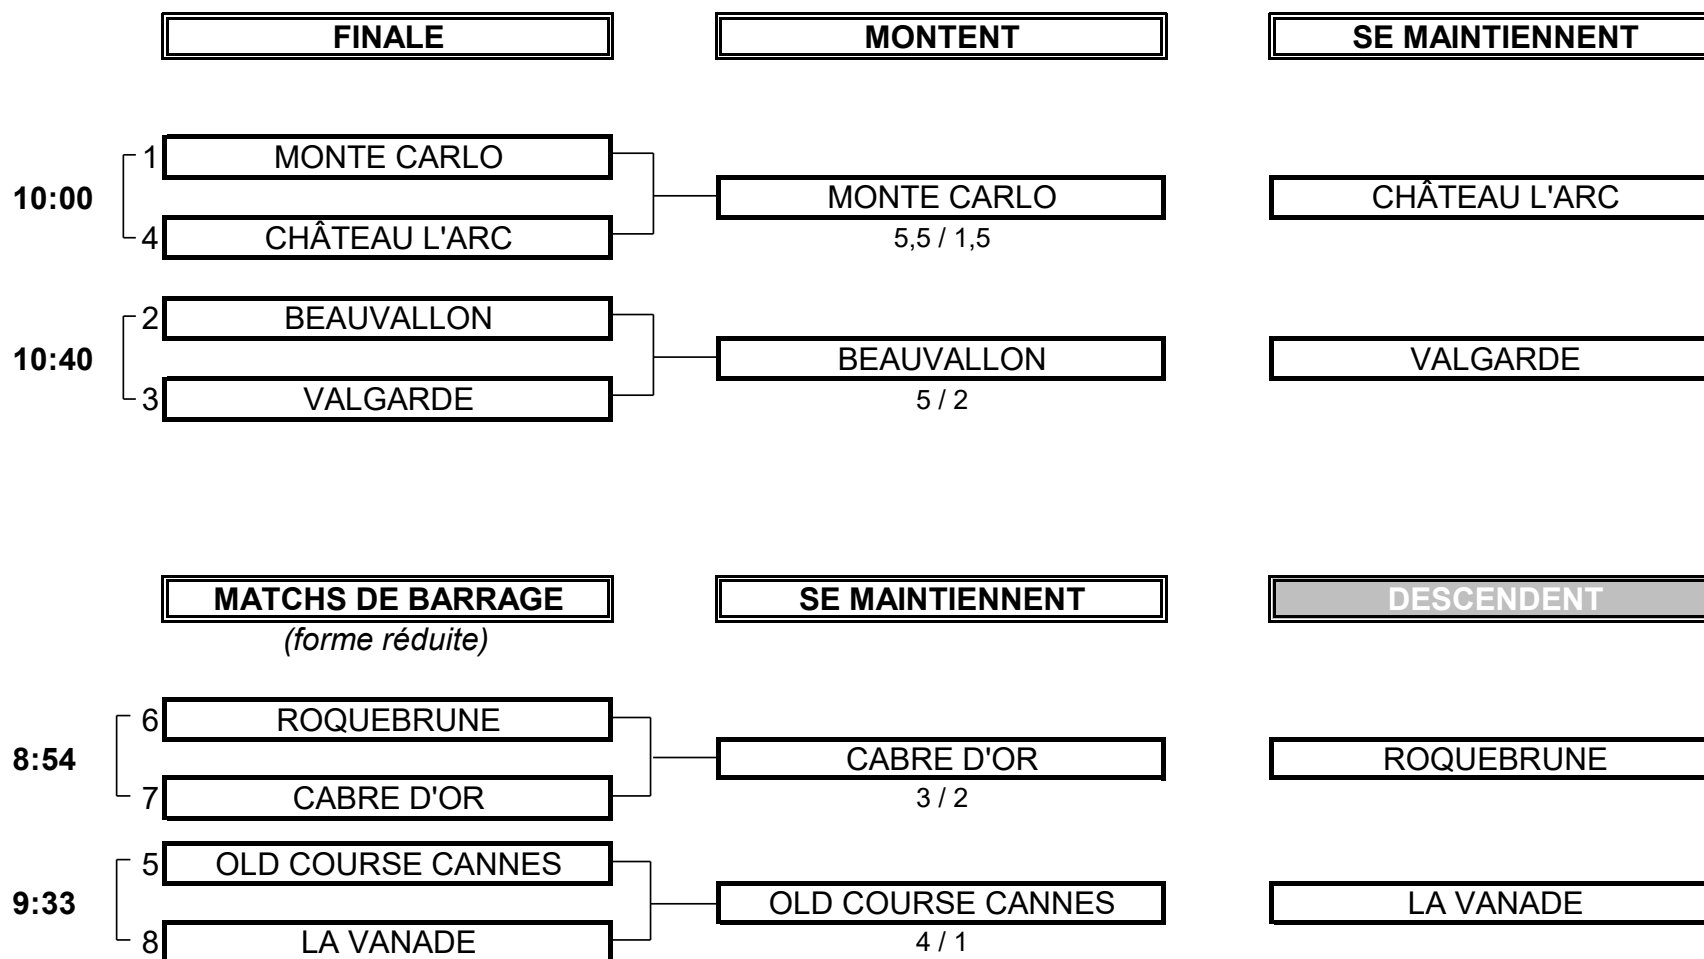

Championnat de Ligue par Equipes
2ème Division Dames
Golf de Beauvallon - 6 et 7 avril 2024

MATCH PLAY